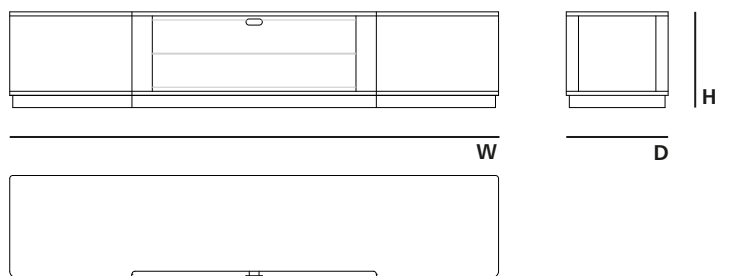

PACKAGING | EMBALAGEM | EMBALAJE

VOLUME | VOLUME | VOLUMEN mm

0,80 m3 | 28,2 ft3 (Packed) | (Embalado) | (Embalado)

WEIGHT | PESO | PESO mm

130 kg | 286,6 lbs (Packed in reinforced carton case)
(Embalado em caixa de cartão reforçado)
(Embalado en caja de cartón reforzada)