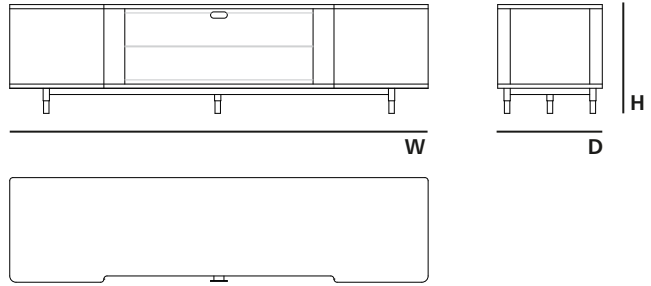

BLD.B200

DIMENSIONS | DIMENSÕES | DIMENSIONES mm

W 2000 H 520 D 500
W 78,7" H 20,5" D 19,7"

PACKAGING | EMBALAGEM | EMBALAJE

VOLUME | VOLUME | VOLUMEN mm

0,67 m3 | 23,7 ft3 (Packed) | (Embalado) | (Embalado)

WEIGHT | PESO | PESO mm

110 kg | 242,5 lbs (Packed in reinforced carton case)
(Embalado em caixa de cartão reforçado)
(Embalado en caja de cartón reforzada)