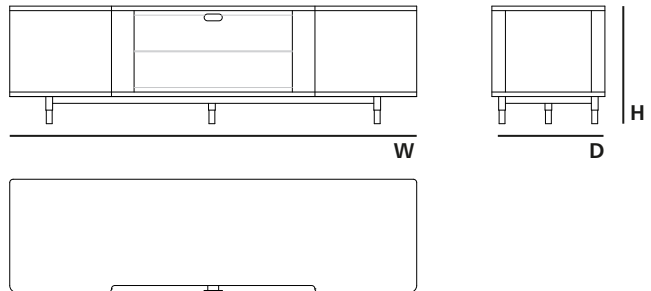

BLD.B200

DIMENSIONS | DIMENSÕES | DIMENSIONES mm

W 2000 H 520 D 500
W 78,7" H 20,5" D 19,7"

PACKAGING | EMBALAGEM | EMBALAJE

VOLUME | VOLUME | VOLUMEN mm

0,67 m3 | 23,7 ft3 (Packed) | (Embalado) | (Embalado)

W 1800 H 520 D 500
W 70,9" H 20,5" D 19,7"

PACKAGING | EMBALAGEM | EMBALAJE

VOLUME | VOLUME | VOLUMEN mm

0,61 m3 | 21,5 ft3 (Packed) | (Embalado) | (Embalado)

WEIGHT | PESO | PESO mm

100 kg | 220,5 lbs (Packed in reinforced carton case)
(Embalado em caixa de cartão reforçado)
(Embalado en caja de cartón reforzada)

BLD.B240PV

DIMENSIONS | DIMENSÕES | DIMENSIONES mm

W 2400 H 470 D 500
W 94,5" H 18,5" D 19,7"

PACKAGING | EMBALAGEM | EMBALAJE

VOLUME | VOLUME | VOLUMEN mm

0,80 m3 | 28,2 ft3 (Packed) | (Embalado) | (Embalado)