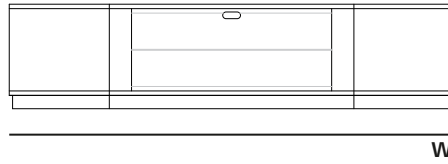

BLD.B200PV

DIMENSIONS | DIMENSÕES | DIMENSIONES mm

W 2000 H 470 D 500
W 78,7" H 18,5" D 19,7"