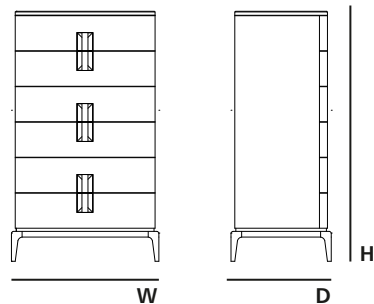

Disponível em todos os acabamentos metálicos MAB

Disponible en todos los acabados de metal MAB

TECHNICAL | TÉCNICO | TÉCNICO

ABN04

DIMENSIONS | DIMENSÕES | DIMENSIONES mm

W 694 H 1190 D 500

W 27,3" H 46,9" D 19,7"