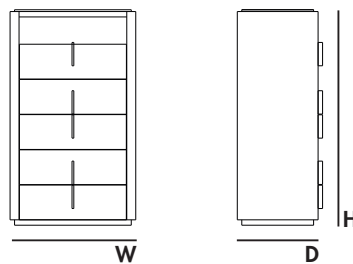

ARY03

DIMENSIONS | DIMENSÕES | DIMENSIONES mm

W 700 H 1200 D 450

W 27,6" H 47,2" D 17,7"

•PACKAGING | EMBALAGEM | EMBALAJE

VOLUME | VOLUME | VOLUMEN

0,49m³ | 5,7ft³ (Packed) | (Embalado) | (Embalado)

WEIGHT | PESO | PESO