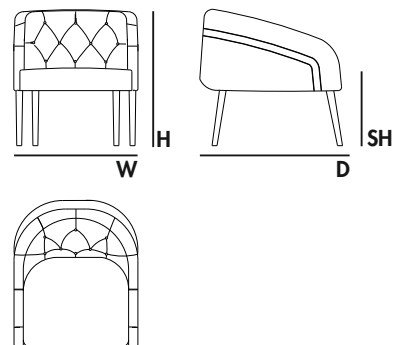

Fabric: 2,5 mts | 98,5" (same fabric)
Leather: 5,0 m2 | 53,8 ft2

* FR high resilience foam | Espuma de alta resiliência FR | Espuma de alta resiliencia FR

TECHNICAL | TÉCNICO | TÉCNICO

AW 04

DIMENSIONS | DIMENSÕES | DIMENSIONES mm
W 720 H 790 D 800 SH 430
W 28,3" H 31,1" D 31,4" SH 16,9"