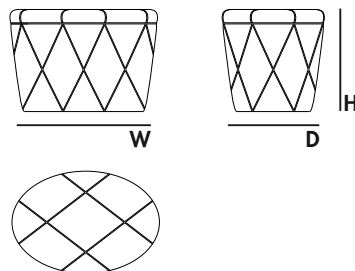

Since 1978

Seatings Tables Consoles Casegoods Bedroom Mirrors Accessories

AZURE POUF | POUF | PUF

AS PICTURE | IMAGEM | IMAGEN

STRUCTURE | ESTRUTURA | ESTRUCTURA
Indulgence 952 Platinum (Panaz)

PRODUCT OPTIONS | OPÇÕES DE PRODUTO | OPCIONES DE PRODUCTO

STRUCTURE | ESTRUTURA | ESTRUCTURA
Available in all MAB and clients own fabrics
Disponível em todos os tecidos MAB ou cliente
Disponible en todas las telas MAB o de cliente

TECHNICAL | TÉCNICO | TÉCNICO

AZPF

DIMENSIONS | DIMENSÕES | DIMENSIONES mm

W 650 H 450 D 450
W 26,0" H 17,7" D 17,7"

REQUIRED FABRIC | TECIDO NECESSÁRIO | TELA NECESARIA

Fabric: 1,2 mts | 47,2" (same fabric)
Leather: 2,4 m2 | 25,8 ft2 (same fabric)