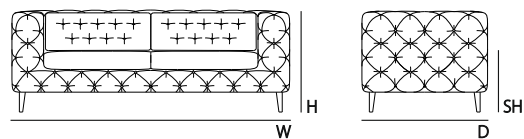

PRODUCT OPTIONS | OPÇÕES DE PRODUTO | OPCIONES DE PRODUCTO

STRUCTURE | ESTRUTURA | ESTRUCTURA
Available in all MAB and clients own fabrics
Disponível em todos os tecidos MAB ou cliente
Disponible en todas las telas MAB o de cliente

Fabric: 10,0 mts | 393,7" (same fabric)
Leather: 20,0 m2 | 215,3 ft2

TECHNICAL | TÉCNICO | TÉCNICO

CHEST 210

DIMENSIONS | DIMENSÕES | DIMENSIONES mm

W 2100 H 760 D 950 SH 460
W 82,7" H 30,0" D 37,4" SH 18,1"