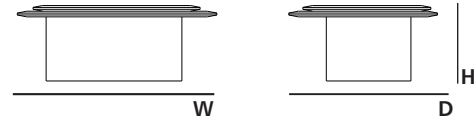

W 1060 H 472 D 1130
W 41,7" H 18,6" D 44,5"

PACKAGING | EMBALAGEM | EMBALAJE

VOLUME | VOLUME | VOLUMEN

0,7 m3 | 24,8 ft3 (Packed) | (Embalado) | (Embalado)

WEIGHT | PESO | PESO

74 kg | 163,2 lbs (packed in reinforced carton case)
(embalado em caixa de cartão reforçada)
(embalado en caja de cartón reforzada)

DIGBY CENTER TABLE | MESA DE CENTRO | MESA DE CENTRO

DIG106

DIMENSIONS | DIMENSÕES | DIMENSIONES mm

W 1060 H 400 D 790

W 41,7" H 15,7" D 31,1"

•PACKAGING | EMBALAGEM | EMBALAJE

VOLUME | VOLUME | VOLUMEN

0,45 m3 | 15,9 ft3 (Packed) | (Embalado) | (Embalado)