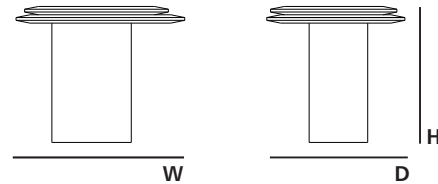

DIG60

DIMENSIONS | DIMENSÕES | DIMENSIONES mm

W 608 H 472 D 498

W 23,9" H 18,6" D 19,6"

•PACKAGING | EMBALAGEM | EMBALAJE

VOLUME | VOLUME | VOLUMEN

25 m3 | 8,9 ft3 (Packed) | (Embalado) | (Embalado)

WEIGHT | PESO | PESO

29 kg | 64 lbs (packed in reinforced carton case)

(embalado em caixa de cartão reforçada)

(embalado en caja de cartón reforzada)