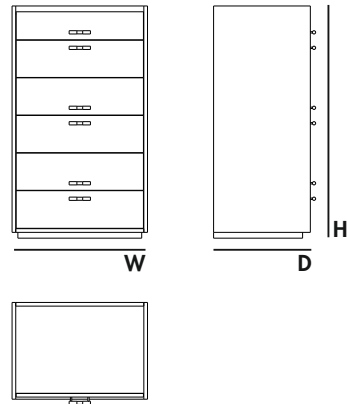

Seatings Tables Consoles Casegoods Bedroom Mirrors Accessories

EDEN TALL CHEST | CAMISEIRO ALTO | CAJONERA

AS PICTURE | IMAGEM | IMAGEN

STRUCTURE | ESTRUTURA | ESTRUCTURA

Oak Iris

Carvalho Iris

Roble Iris

TOP | TAMPO | TAPA

Disponível em todos os acabamentos lacados, folhas de madeiras, Cerâmica, Espelhos MAB

Disponível en todos los acabados de lacas, chapas, Ceramica, Espejos MAB

TECHNICAL | TÉCNICO | TÉCNICO

ED 03

DIMENSIONS | DIMENSÕES | DIMENSIONES mm

W 700 H 1200 D 500

W 27,6" H 47,2" D 19,7"

PACKAGING | EMBALAGEM | EMBALAJE

VOLUME | VOLUME | VOLUMEN

0,62 m3 | 19,4 ft3 (Packed) | (Embalado) | (Embalado)

WEIGHT | PESO | PESO

78,0 kg | 172,0 lbs (packed in reinforced carton case)