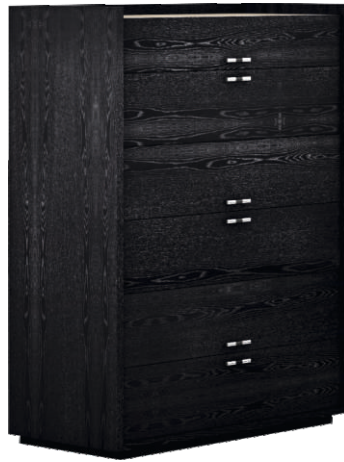

Seatings Tables Consoles Casegoods Bedroom Mirrors Accessories

EDEN TALL CHEST | CAMISEIRO ALTO | CAJONERA

AS PICTURE | IMAGEM | IMAGEN

STRUCTURE | ESTRUTURA | ESTRUCTURA

Oak Iris

Carvalho Iris

Roble Iris

TOP | TAMPO | TAPA

Ceramic Oak Polar

Ceramica Oak Polar

Ceramica Oak Polar

PRODUCT OPTIONS | OPÇÕES DE PRODUTO | OPCIONES DE PRODUCTO

STRUCTURE | ESTRUTURA | ESTRUCTURA

Oak - STD

Available in all MAB lacquered and wood leaf finishes

Carvalho - STD

Disponível em todos os acabamentos lacados e folhas de madeiras MAB

Roble - STD

Disponível en todos los acabados de lacas y chapas MAB

TOP | TAMPO | TAPA

Available in all MAB lacquered, wood leaf, Ceramic, Mirrors finishes