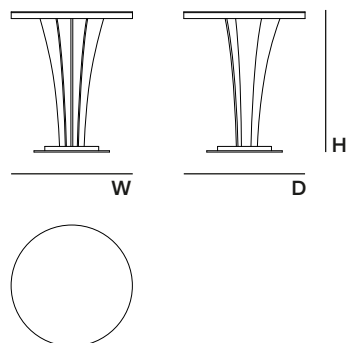

DETAILS | DETALHES | DETALLES
Brushed Brass

• PRODUCT OPTIONS | OPÇÕES DE PRODUTO | OPCIONES DE PRODUCTO

STRUCTURE | ESTRUTURA | ESTRUCTURA
Available in all MAB lacquered and wood leaf finishes
Disponível em todos os acabamentos lacados e folhas de madeira MAB
Disponible en todos los acabados de lacas y chapas MAB

• TECHNICAL | TÉCNICO | TÉCNICO

FRT.ST

DIMENSIONS | DIMENSÕES | DIMENSIONES (mm)

W 450 H 520 D 450
W 17,7" H 20,5" D 17,7"

• PACKAGING | EMBALAGEM | EMBALAJE

VOLUME | VOLUME | VOLUMEN

0,14 m³ | 4,94 ft³ (Packed) | (Embalado)