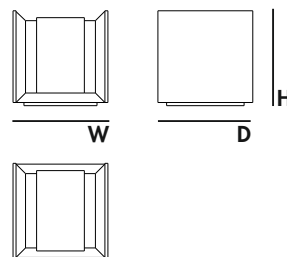

TECHNICAL | TÉCNICO | TÉCNICO

GS.LT

DIMENSIONS | DIMENSÕES | DIMENSIONES mm

W 600 H 600 D 600
W 23,6" H 23,6" D 23m6"

PACKAGING | EMBALAGEM | EMBALAJE

VOLUME | VOLUME | VOLUMEN
0,32 m3 | 11,3 ft3 (Packed) | (Embalado) | (Embalado)

WEIGHT | PESO | PESO
52 kg | 114,7 lbs (packed in reinforced carton case)
(embalado em caixa de cartão reforçada)
(embalado en caja de cartón reforzada)