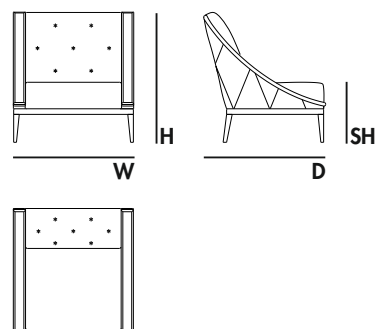

PRODUCT OPTIONS | OPÇÕES DE PRODUTO | OPCIONES DE PRODUCTO

STRUCTURE | ESTRUTURA | ESTRUCTURA
Available in all MAB and clients own fabrics
Disponível em todos os tecidos MAB ou cliente
Disponible en todas las telas MAB o de cliente

TECHNICAL | TÉCNICO | TÉCNICO

HT

DIMENSIONS | DIMENSÕES | DIMENSIONES mm
W 860 H 930 D 880 SH 430
W 33,9" H 63,6" D 34,6" SH 16,9"

PACKAGING | EMBALAGEM | EMBALAJE

VOLUME | VOLUME | VOLUMEN
0,85 m3 | 30 ft3 (Packed) | (Embalado) | (Embalado)