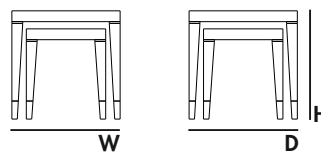

Disponible en todos los acabados de metal MAB

TECHNICAL | TÉCNICO | TÉCNICO

MF 04 AP

DIMENSIONS | DIMENSÕES | DIMENSIONES mm

W 600	H 600	D 600
W 23,6"	H 23,6"	D 23,6"
W 440	H 500	D 440
W 17,3"	H 19,7"	D 17,3"