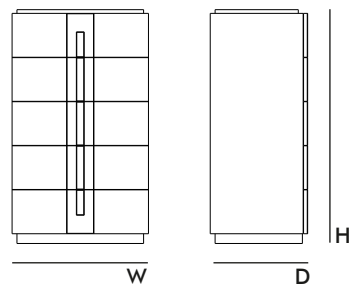

HANDLE DETAIL | DETALHE PUXADOR | DETALLE TIRADOR

Available in Dekton Helena, all MAB lacquered and mirror finishes

Disponível em Dekton Helena, todos os acabamentos lacados, e espelhos MAB

Disponible en Dekton Helena, todos los acabados de laca, y espejos MAB

TECHNICAL | TÉCNICO | TÉCNICO

PL 70

DIMENSIONS | DIMENSÕES | DIMENSIONES mm

W 700 H 1200 D 500

W 27,6" H 47,2" D 19,7"

PACKAGING | EMBALAGEM | EMBALAJE

VOLUME | VOLUME | VOLUMEN

0,54 m3 | 19,1 ft3 (Packed) | (Embalado) | (Embalado)