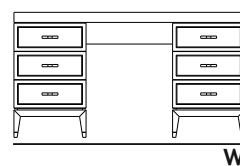

### TECHNICAL | TÉCNICO | TÉCNICO

PR 05 PUX

DIMENSIONS | DIMENSÕES | DIMENSIONES mm

W 1600 H 867 D 503

W 63,0" H 34,2" D 19,8"