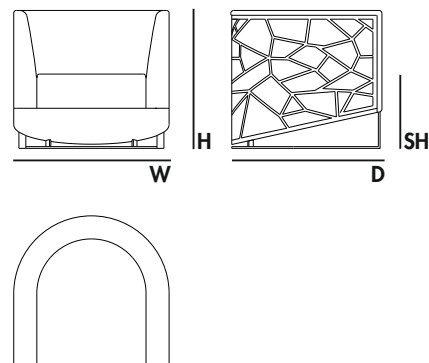

Seatings Tables Consoles Casegoods Bedroom Mirrors Accessories

SOLACE ARMCHAIR | CADEIRÃO | SILLÓN

OPTION | OPÇÃO | OPCIÓN
SOFA | SOFÁ | SOFÁ

AS PICTURE | IMAGEM | IMAGEN

STRUCTURE AND BASE | ESTRUTURA E BASE | ESTRUCTURA Y BASE
Paris Light Grey (Elastron)

DETAILS | DETALHES | DETALLES
Polished Stainless Steel

PRODUCT OPTIONS | OPÇÕES DE PRODUTO | OPCIONES DE PRODUCTO

STRUCTURE AND BASE | ESTRUTURA E BASE | ESTRUCTURA Y BASE
Available in all MAB and clients own fabrics
Disponível em todos os tecidos MAB ou cliente
Disponible en todas las telas MAB o de cliente

DETAILS | DETALHES | DETALLES
Available in all MAB metal finishes
Disponível em todos os acabamentos metálicos MAB
Disponible en todos los acabados de metal MAB

TECHNICAL | TÉCNICO | TÉCNICO

SLCD

DIMENSIONS | DIMENSÕES | DIMENSIONES mm
W 800 H 780 D 710 SH 490
W 31,5" H 30,7" D 27,9" SH 19,3"