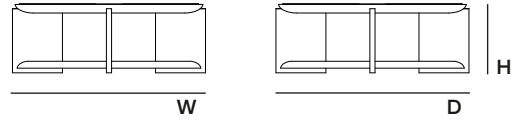

DIMENSIONS | DIMENSÕES | DIMENSIONES (mm)

W 525 H 525 D 525
W 16,7" H 16,7" D 16,7"

• PACKAGING | EMBALAGEM | EMBALAJE

VOLUME | VOLUME | VOLUMEN

0,19 m3 | 6,7 ft3 (Packed) | (Embalado)

WEIGHT | PESO | PESO

40 kg | 88,2 lbs (packed in reinforced carton case)
(embalado em caixa de cartão reforçada)
(embalado en caja de cartón reforzada)

TPL112

DIMENSIONS | DIMENSÕES | DIMENSIONES (mm)

W 1120 H 400 D 1120
W 44,1" H 15,7" D 44,1"