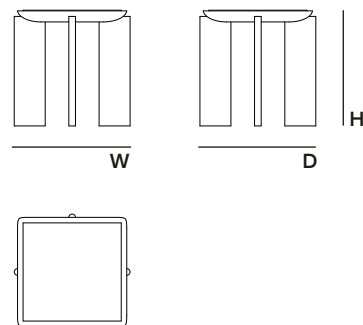

Seatings Tables Casegoods Consoles Mirrors Bedroom Bathroom Lighting Accessories

TEMPLE SIDE TABLE | MESA DE APOIO | MESA DE RINCÓN

• AS PICTURE | IMAGEM | IMAGEN

STRUCTURE | ESTRUTURA | ESTRUCTURA

Canela Noir High Gloss
Canela Noir Alto Brilho
canela Noir Brillo

LEG DETAIL | DETALHE PÉS | DETALLES PATAS

Smoke Brass

TOP | TAMPO | TAPA SUPERIOR

Liem Dark Polished

• TECHNICAL | TÉCNICO | TÉCNICO

TPL52

• PRODUCT OPTIONS | OPÇÕES DE PRODUTO | OPCIONES DE PRODUCTO

STRUCTURE | ESTRUTURA | ESTRUCTURA

DIMENSIONS | DIMENSÕES | DIMENSIONES (mm)

W 525 H 525 D 525
W 16,7" H 16,7" D 16,7"

• PACKAGING | EMBALAGEM | EMBALAJE

VOLUME | VOLUME | VOLUMEN

0,19 m3 | 6,7 ft3 (Packed) | (Embalado)

WEIGHT | PESO | PESO