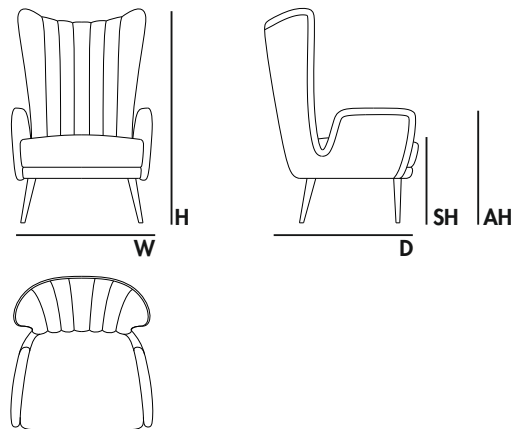

Since 1978

Seatings Tables Consoles Casegoods Bedroom Mirrors Accessories

VINTAGE ARMCHAIR | CADEIRÃO | SILLÓN

AS PICTURE | IMAGEM | IMAGEN

FRONT STRUCTURE | ESTRUTURA FRONTAL | ESTRUCTURA DELANTERA
Tato 14 (EVO)

BACK STRUCTURE | ESTRUTURA POSTERIOR | ESTRUCTURA DE ATRÁS
Luxury 001 (EVO)

LEGS | PÉS | PATAS
Lacquered in RAL A300-10
Lacado RAL A300-10
Lacado en laca RAL A300-10

PRODUCT OPTIONS | OPÇÕES DE PRODUTO | OPCIONES DE PRODUCTO

TECHNICAL | TÉCNICO | TÉCNICO

VTCD

DIMENSIONS | DIMENSÕES | DIMENSIONES mm

W 780 H 1240 D 800 SH 480 AH 650
W 30,7" H 48,8" D 31,5" SH 18,9" AH 25,6"

PACKAGING | EMBALAGEM | EMBALAJE

VOLUME | VOLUME | VOLUMEN
0,90 m3 | 31,8 ft3 (Packed) | (Embalado) | (Embalado)