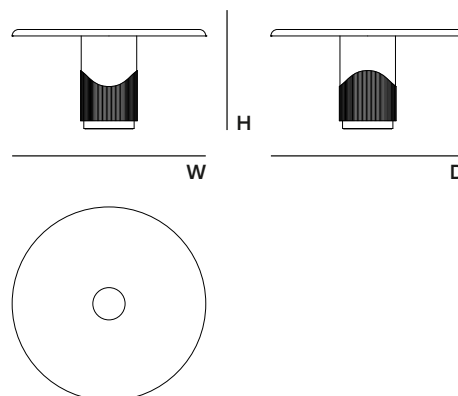

• TECHNICAL | TÉCNICO | TÉCNICO

SOAH150

• PRODUCT OPTIONS | OPÇÕES DE PRODUTO | OPCIONES DE PRODUCTO

STRUCTURE | ESTRUTURA | ESTRUTURA

Available in all MAB lacquers and wood leafs

Disponível em todos os lacados e folhas de madeira MAB

Disponible en todos las lacas y chapas MAB

DETAILS | DETALHES | DETALLES

Available in all MAB metals

Disponível em todos as metálicos MAB

Disponible en todos los metales MAB

DIMENSIONS | DIMENSÕES | DIMENSIONES (mm)

W 1500 H 770 D 1500

W 59,1" H 30,3" D 59,1"

• PACKAGING | EMBALAGEM | EMBALAJE

VOLUME | VOLUME | VOLUMEN

1,40 m3 | 49,5 ft3 (Packed) | (Embalado)

WEIGHT | PESO | PESO

150 kg | 330,7 lbs (packed in reinforced carton case)

(embalado em caixa de cartão reforçada)

(embalado en caja de cartón reforzada)