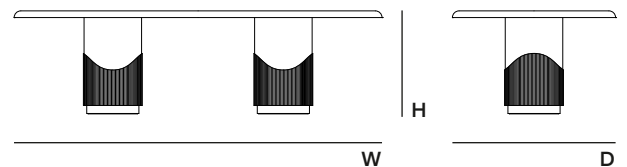

SOAH275

DIMENSIONS | DIMENSÕES | DIMENSIONES (mm)

W 2750 H 770 D 1220

W 108,3" H 30,3" D 48,0"

• **PACKAGING** | EMBALAGEM | EMBALAJE

VOLUME | VOLUME | VOLUMEN

1,75 m3 | 61,8 ft3 (Packed) | (Embalado)

WEIGHT | PESO | PESO

180 kg | 396,8 lbs (packed in reinforced carton case)

(embalado em caixa de cartão reforçada)

(embalado en caja de cartón reforzada)