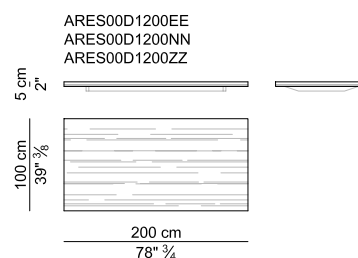

Saddle leather. Depending on the category of saddle leather chosen, the size of its different "cuts" can vary significantly.

Standard wood veneers available: striped blond walnut, macassar ebony. Other finishes available only on request.

PIANI SCRIVANIE – TOP OF DESKS