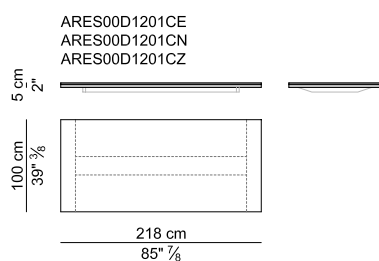

Saddle leather. Depending on the category of saddle leather chosen, the size of its different "cuts" can vary significantly.

Standard wood veneers available: striped blond walnut, macassar ebony. Other finishes available only on request.

PIANI SCRIVANIE – TOP OF DESKS