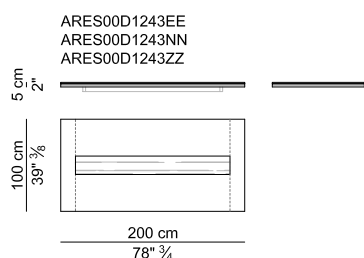

Saddle leather. Depending on the category of saddle leather chosen, the size of its different "cuts" can vary significantly.

Standard wood veneers available: striped blond walnut, macassar ebony. Other finishes available only on request.

PIANI SCRIVANIE – TOP OF DESKS