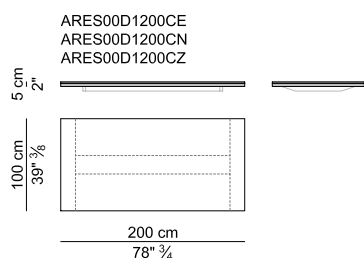

Saddle leather. Depending on the category of saddle leather chosen, the size of its different "cuts" can vary significantly.

Standard wood veneers available: striped blond walnut, macassar ebony. Other finishes available only on request.

PIANI SCRIVANIE – TOP OF DESKS