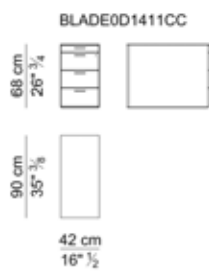

CASSETTIERE FISSE – FIXED PEDESTALS