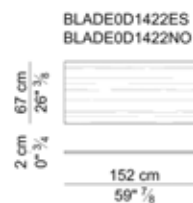

Standard melamine finishes available: linen, white oak, grey oak, spessart oak.

PIANI SCRIVANIE – TOPS OF DESKS

PIANI SCRIVANIE – TOPS OF DESKS

GAMBE PER PIANI SCRIVANIE – LEGS FOR TOP OF DESKS

PANNELLI DI CORTESIA - MODESTY PANELS