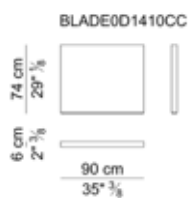

Standard melamine finishes available: linen, white oak, grey oak, spessart oak.

PIANI SCRIVANIE – TOPS OF DESKS

PIANI SCRIVANIE – TOPS OF DESKS

GAMBE PER PIANI SCRIVANIE – LEGS FOR TOP OF DESKS

PANNELLI DI CORTESIA - MODESTY PANELS