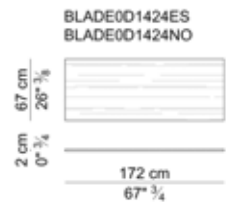

PANNELLI DI CORTESIA – MODESTY PANELS