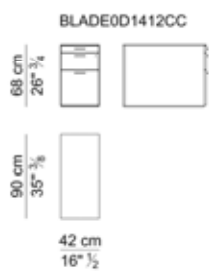

CASSETTIERE FISSE – FIXED PEDESTALS