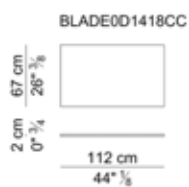

Standard melamine finishes available: linen, white oak, grey oak, spessart oak.

PIANI SCRIVANIE – TOPS OF DESKS

PIANI SCRIVANIE – TOPS OF DESKS

GAMBE PER PIANI SCRIVANIE – LEGS FOR TOP OF DESKS

PANNELLI DI CORTESIA - MODESTY PANELS