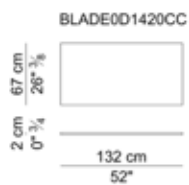

Standard melamine finishes available: linen, white oak, grey oak, spessart oak.

PIANI SCRIVANIE – TOPS OF DESKS

PIANI SCRIVANIE – TOPS OF DESKS

GAMBE PER PIANI SCRIVANIE – LEGS FOR TOP OF DESKS

PANNELLI DI CORTESIA - MODESTY PANELS