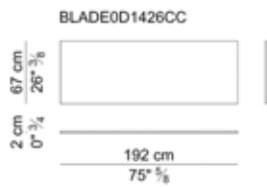

PANNELLI DI CORTESIA – MODESTY PANELS