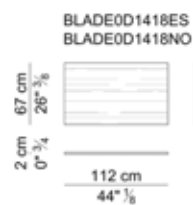

Standard melamine finishes available: linen, white oak, grey oak, spessart oak.

PIANI SCRIVANIE – TOPS OF DESKS

PIANI SCRIVANIE – TOPS OF DESKS

GAMBE PER PIANI SCRIVANIE – LEGS FOR TOP OF DESKS

PANNELLI DI CORTESIA - MODESTY PANELS