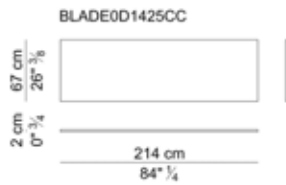

PANNELLI DI CORTESIA – MODESTY PANELS