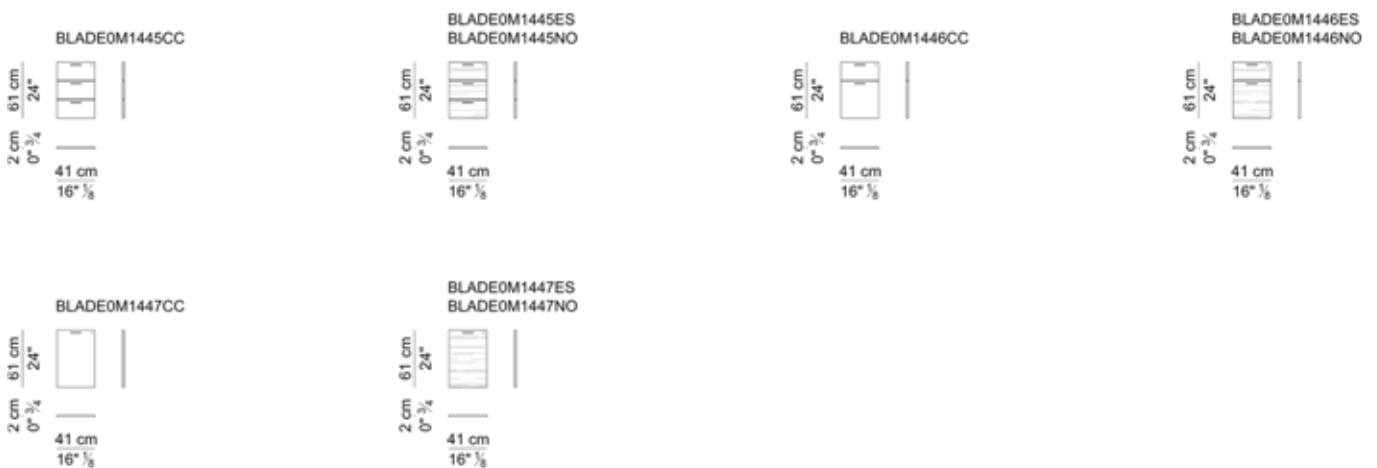

PANNELLI DI CORTESIA – MODESTY PANELS

CASSETTIERE FISSE – FIXED PEDESTALS

ALLUNGO - RETURN

MOBILI ALLUNGO - SIDEBORD CABINETS

ANTE E CASSETTI PER MOBILE ALLUNGO - DOORS AND DRAWERS FOR SIDEBORD CABINET

TOP SUPPLEMENTARE - ADDITIONAL TOP