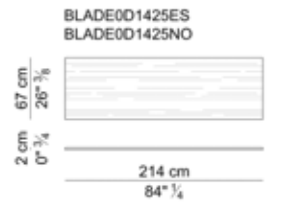

PANNELLI DI CORTESIA – MODESTY PANELS