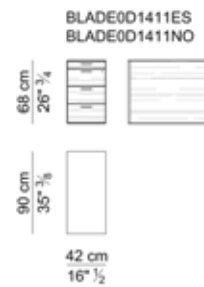

CASSETTIERE FISSE – FIXED PEDESTALS