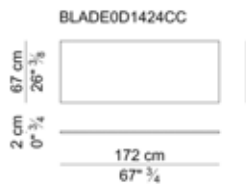

PANNELLI DI CORTESIA – MODESTY PANELS