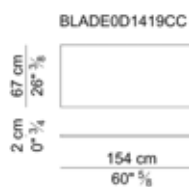

Standard melamine finishes available: linen, white oak, grey oak, spessart oak.

PIANI SCRIVANIE – TOPS OF DESKS

PIANI SCRIVANIE – TOPS OF DESKS

GAMBE PER PIANI SCRIVANIE – LEGS FOR TOP OF DESKS

PANNELLI DI CORTESIA - MODESTY PANELS