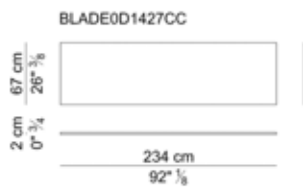

PANNELLI DI CORTESIA – MODESTY PANELS