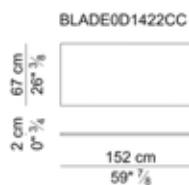

Standard melamine finishes available: linen, white oak, grey oak, spessart oak.

PIANI SCRIVANIE – TOPS OF DESKS

PIANI SCRIVANIE – TOPS OF DESKS

GAMBE PER PIANI SCRIVANIE – LEGS FOR TOP OF DESKS

PANNELLI DI CORTESIA - MODESTY PANELS