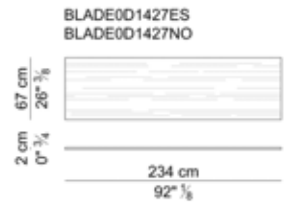

PANNELLI DI CORTESIA – MODESTY PANELS