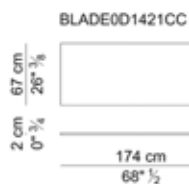

Standard melamine finishes available: linen, white oak, grey oak, spessart oak.

PIANI SCRIVANIE – TOPS OF DESKS

PIANI SCRIVANIE – TOPS OF DESKS

GAMBE PER PIANI SCRIVANIE – LEGS FOR TOP OF DESKS

PANNELLI DI CORTESIA - MODESTY PANELS