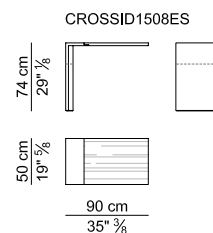

Cassettiera e allungo. Struttura realizzata sempre in pannello di particelle di legno impiallacciato. Frontali di ante e cassetti disponibili solo impiallacciati nelle essenze disponibili di serie. Maniglie costituite da una scanalatura interna all'anta o al cassetto.

PIANI SCRIVANIE – TOPS OF DESKS

GAMBE PER PIANI SCRIVANIE – LEGS FOR TOP OF DESKS

CASSETTIERA FISSA – FIXED PEDESTAL

MOBILI ALLUNGO – SIDEBORD CABINETS

ALLUNGO – RETURN

PANNELLI DI CORTESIA – MODESTY PANELS