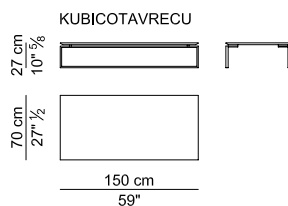

TAVOLINI – LOW TABLES