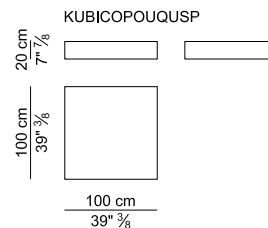

POUFF – OTTOMANS