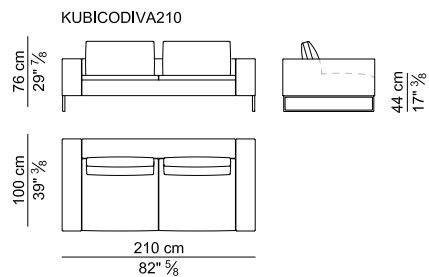

DIVANI – SOFAS