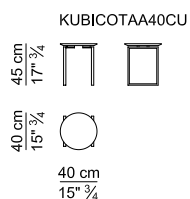

TAVOLINI – LOW TABLES