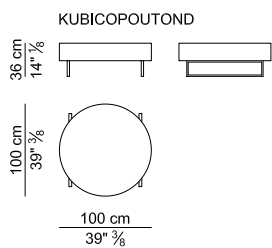

POUFF – OTTOMANS