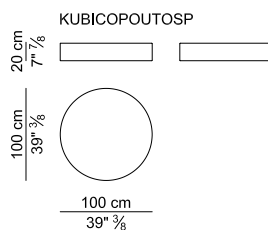

POUFF – OTTOMANS