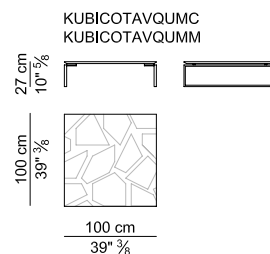

TAVOLINI – LOW TABLES