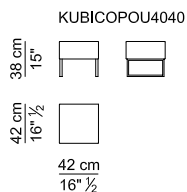

POUFF – OTTOMANS