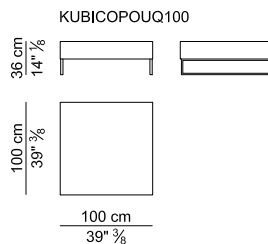

POUFF – OTTOMANS