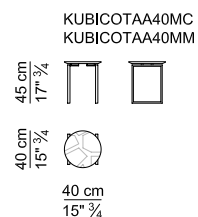

TAVOLINI – LOW TABLES