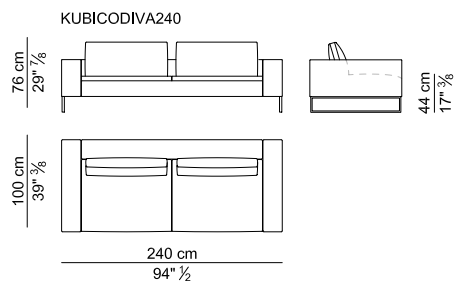

DIVANI – SOFAS