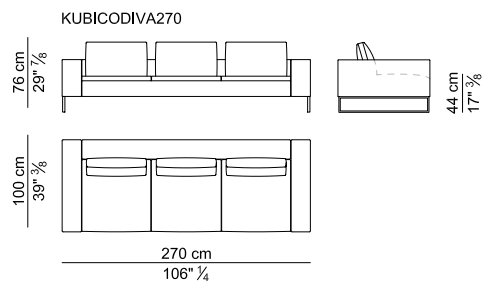

DIVANI – SOFAS