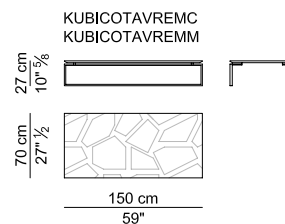

TAVOLINI – LOW TABLES