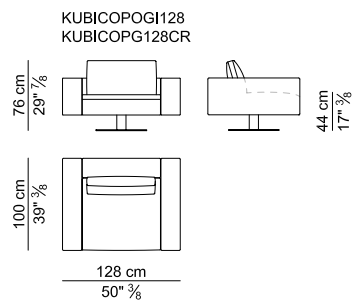

POLTRONE GIREVOLI – SWIVEL ARMCHAIRS