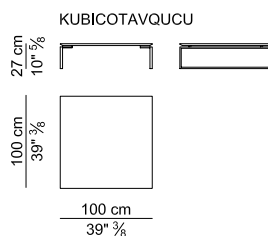

TAVOLINI – LOW TABLES