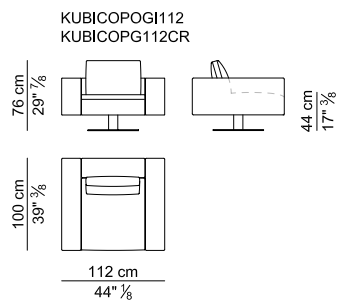

POLTRONE GIREVOLI – SWIVEL ARMCHAIRS