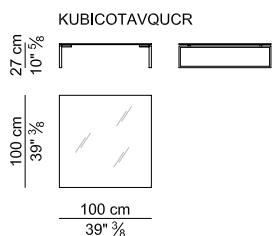

TAVOLINI – LOW TABLES