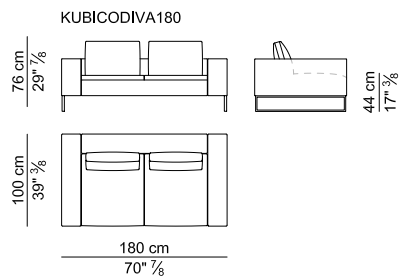

DIVANI – SOFAS