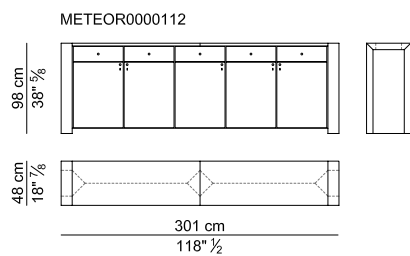

MOBILI BASSI- LOW CABINETS