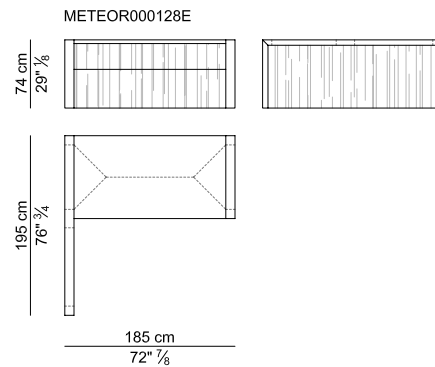

SCRIVANIE PROFONDE CM. 90 CON LATERALE A PENISOLA E RELATIVO MOBILE LATERALE ALTO – DESKS 90 CM. DEEP WITH LATERAL EXTENSION AND ITS HIGH SIDEBORD