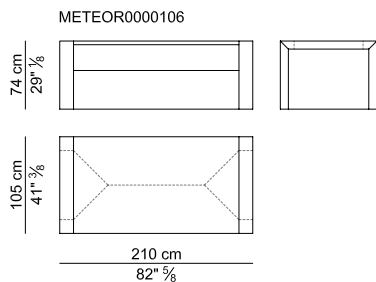

SCRIVANIE PROFONDE CM. 120 CON LATERALE A PENISOLA E RELATIVO MOBILE LATERALE ALTO – DESKS 120 CM. DEEP WITH LATERAL EXTENSION WITH ITS HIGH SIDEBOARD

SCRIVANIE RETTANGOLARI PROFONDE CM. 120 E RELATIVO MOBILE LATERALE BASSO – RECTANGULAR DESKS 120 CM. DEEP AND ITS LOW SIDEBORD

SCRIVANIE PROFONDE CM. 105 CON LATERALE A PENISOLA E RELATIVO MOBILE LATERALE ALTO – DESKS 105 CM. DEEP WITH LATERAL EXTENSION AND ITS HIGH SIDEBORD

SCRIVANIE RETTANGOLARI PROFONDE CM. 105 E RELATIVO MOBILE LATERALE BASSO – RECTANGULAR DESKS 105 CM. DEEP AND ITS LOW SIDEBORD