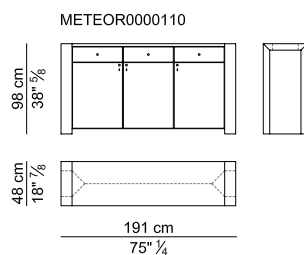

MOBILI BASSI– LOW CABINETS