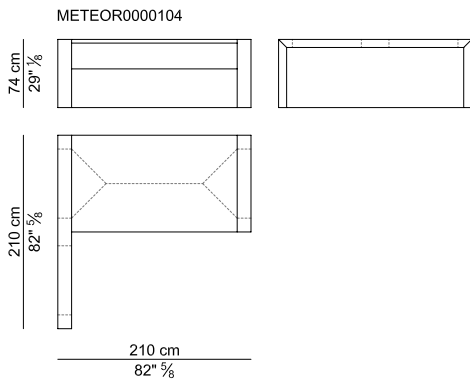

SCRIVANIE PROFONDE CM. 105 CON LATERALE A PENISOLA E RELATIVO MOBILE LATERALE ALTO – DESKS 105 CM. DEEP WITH LATERAL EXTENSION AND ITS HIGH SIDEBORD