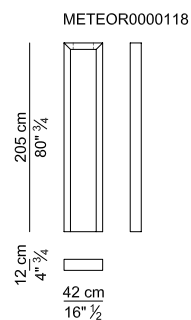

SCRIVANIE PROFONDE CM. 120 CON LATERALE A PENISOLA E RELATIVO MOBILE LATERALE ALTO – DESKS 120 CM. DEEP WITH LATERAL EXTENSION WITH ITS HIGH SIDEBOARD

SCRIVANIE RETTANGOLARI PROFONDE CM. 120 E RELATIVO MOBILE LATERALE BASSO – RECTANGULAR DESKS 120 CM. DEEP AND ITS LOW SIDEBORD

SCRIVANIE PROFONDE CM. 105 CON LATERALE A PENISOLA E RELATIVO MOBILE LATERALE ALTO – DESKS 105 CM. DEEP WITH LATERAL EXTENSION AND ITS HIGH SIDEBORD

SCRIVANIE RETTANGOLARI PROFONDE CM. 105 E RELATIVO MOBILE LATERALE BASSO – RECTANGULAR DESKS 105 CM. DEEP AND ITS LOW SIDEBORD

SCRIVANIE PROFONDE CM. 90 CON LATERALE A PENISOLA E RELATIVO MOBILE LATERALE ALTO – DESKS 90 CM. DEEP WITH LATERAL EXTENSION AND ITS HIGH SIDEBORD

SCRIVANIE RETTANGOLARI PROFONDE CM. 90 E RELATIVO MOBILE LATERALE BASSO – RECTANGULAR DESKS 90 CM. DEEP AND ITS LOW SIDEBORD

CASSETTIERA SU RUOTE – PEDESTAL ON CASTERS

MOBILI BASSI– LOW CABINETS

MOBILI BASSI- LOW CABINETS

MOBILI ALTI - HIGH CABINETS

PANNELLO LATERALE PER MOBILI ALTI - SIDE PANELS FOR HIGH CABINETS

TAVOLINI – LOW TABLES