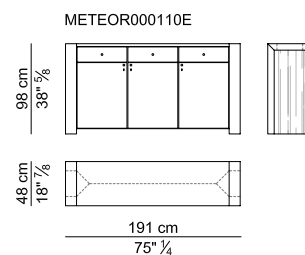

MOBILI BASSI– LOW CABINETS