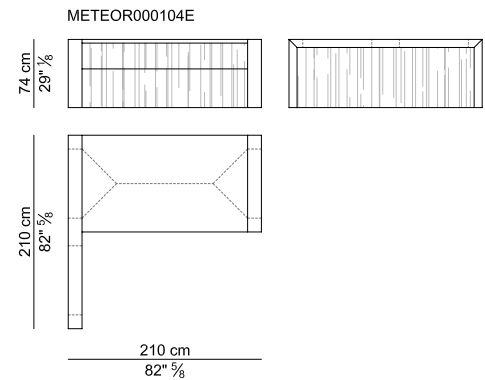

SCRIVANIE PROFONDE CM. 105 CON LATERALE A PENISOLA E RELATIVO MOBILE LATERALE ALTO – DESKS 105 CM. DEEP WITH LATERAL EXTENSION AND ITS HIGH SIDEBORD