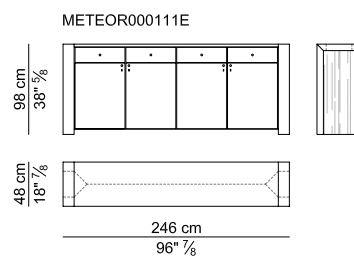

MOBILI BASSI- LOW CABINETS