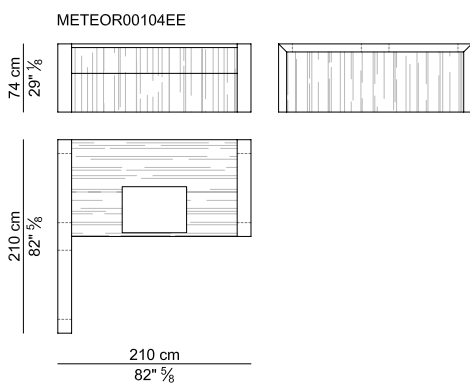

SCRIVANIE PROFONDE CM. 105 CON LATERALE A PENISOLA E RELATIVO MOBILE LATERALE ALTO – DESKS 105 CM. DEEP WITH LATERAL EXTENSION AND ITS HIGH SIDEBORD