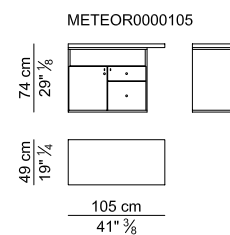

SCRIVANIE PROFONDE CM. 105 CON LATERALE A PENISOLA E RELATIVO MOBILE LATERALE ALTO – DESKS 105 CM. DEEP WITH LATERAL EXTENSION AND ITS HIGH SIDEBORD