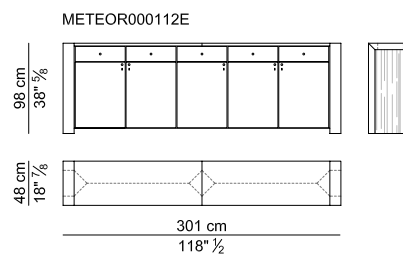

MOBILI BASSI- LOW CABINETS