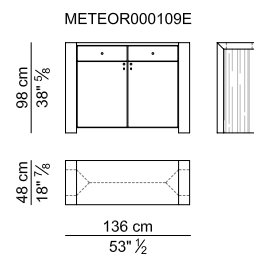

MOBILI BASSI– LOW CABINETS