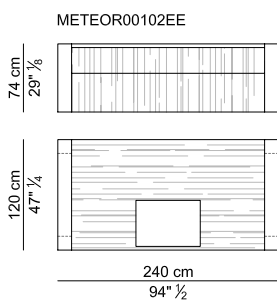

SCRIVANIE PROFONDE CM. 120 CON LATERALE A PENISOLA E RELATIVO MOBILE LATERALE ALTO – DESKS 120 CM. DEEP WITH LATERAL EXTENSION WITH ITS HIGH SIDEBOARD

SCRIVANIE RETTANGOLARI PROFONDE CM. 120 E RELATIVO MOBILE LATERALE BASSO – RECTANGULAR DESKS 120 CM. DEEP AND ITS LOW SIDEBORD