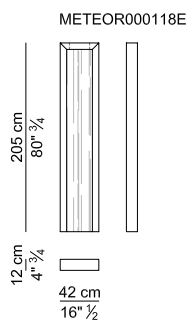

PANNELLO LATERALE PER MOBILI ALTI - SIDE PANELS FOR HIGH CABINETS