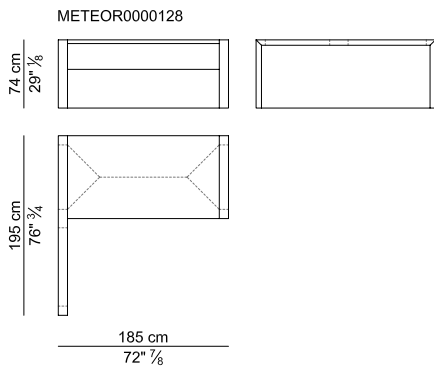

SCRIVANIE PROFONDE CM. 90 CON LATERALE A PENISOLA E RELATIVO MOBILE LATERALE ALTO – DESKS 90 CM. DEEP WITH LATERAL EXTENSION AND ITS HIGH SIDEBORD