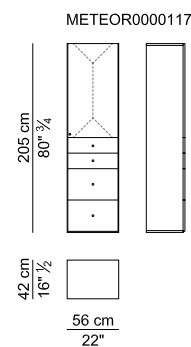

SCRIVANIE PROFONDE CM. 120 CON LATERALE A PENISOLA E RELATIVO MOBILE LATERALE ALTO – DESKS 120 CM. DEEP WITH LATERAL EXTENSION WITH ITS HIGH SIDEBOARD

SCRIVANIE RETTANGOLARI PROFONDE CM. 120 E RELATIVO MOBILE LATERALE BASSO – RECTANGULAR DESKS 120 CM. DEEP AND ITS LOW SIDEBORD

SCRIVANIE PROFONDE CM. 105 CON LATERALE A PENISOLA E RELATIVO MOBILE LATERALE ALTO – DESKS 105 CM. DEEP WITH LATERAL EXTENSION AND ITS HIGH SIDEBORD

SCRIVANIE RETTANGOLARI PROFONDE CM. 105 E RELATIVO MOBILE LATERALE BASSO – RECTANGULAR DESKS 105 CM. DEEP AND ITS LOW SIDEBORD

SCRIVANIE PROFONDE CM. 90 CON LATERALE A PENISOLA E RELATIVO MOBILE LATERALE ALTO – DESKS 90 CM. DEEP WITH LATERAL EXTENSION AND ITS HIGH SIDEBORD

SCRIVANIE RETTANGOLARI PROFONDE CM. 90 E RELATIVO MOBILE LATERALE BASSO – RECTANGULAR DESKS 90 CM. DEEP AND ITS LOW SIDEBORD

CASSETTIERA SU RUOTE – PEDESTAL ON CASTERS

MOBILI BASSI– LOW CABINETS

MOBILI BASSI- LOW CABINETS

MOBILI ALTI - HIGH CABINETS

PANNELLO LATERALE PER MOBILI ALTI - SIDE PANELS FOR HIGH CABINETS

TAVOLINI – LOW TABLES