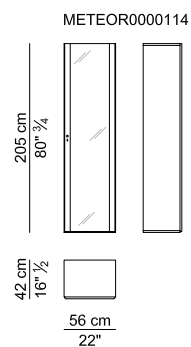

SCRIVANIE PROFONDE CM. 120 CON LATERALE A PENISOLA E RELATIVO MOBILE LATERALE ALTO – DESKS 120 CM. DEEP WITH LATERAL EXTENSION WITH ITS HIGH SIDEBOARD

SCRIVANIE RETTANGOLARI PROFONDE CM. 120 E RELATIVO MOBILE LATERALE BASSO – RECTANGULAR DESKS 120 CM. DEEP AND ITS LOW SIDEBORD

SCRIVANIE PROFONDE CM. 105 CON LATERALE A PENISOLA E RELATIVO MOBILE LATERALE ALTO – DESKS 105 CM. DEEP WITH LATERAL EXTENSION AND ITS HIGH SIDEBORD

SCRIVANIE RETTANGOLARI PROFONDE CM. 105 E RELATIVO MOBILE LATERALE BASSO – RECTANGULAR DESKS 105 CM. DEEP AND ITS LOW SIDEBORD

SCRIVANIE PROFONDE CM. 90 CON LATERALE A PENISOLA E RELATIVO MOBILE LATERALE ALTO – DESKS 90 CM. DEEP WITH LATERAL EXTENSION AND ITS HIGH SIDEBORD

SCRIVANIE RETTANGOLARI PROFONDE CM. 90 E RELATIVO MOBILE LATERALE BASSO – RECTANGULAR DESKS 90 CM. DEEP AND ITS LOW SIDEBORD

CASSETTIERA SU RUOTE – PEDESTAL ON CASTERS

MOBILI BASSI– LOW CABINETS

MOBILI BASSI- LOW CABINETS

MOBILI ALTI - HIGH CABINETS

PANNELLO LATERALE PER MOBILI ALTI - SIDE PANELS FOR HIGH CABINETS

TAVOLINI – LOW TABLES