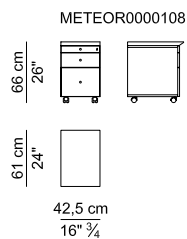

CASSETTIERA SU RUOTE – PEDESTAL ON CASTERS