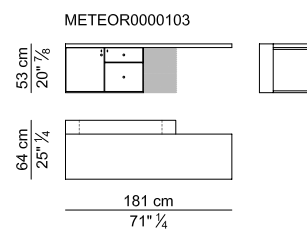

SCRIVANIE PROFONDE CM. 120 CON LATERALE A PENISOLA E RELATIVO MOBILE LATERALE ALTO – DESKS 120 CM. DEEP WITH LATERAL EXTENSION WITH ITS HIGH SIDEBOARD

SCRIVANIE RETTANGOLARI PROFONDE CM. 120 E RELATIVO MOBILE LATERALE BASSO – RECTANGULAR DESKS 120 CM. DEEP AND ITS LOW SIDEBORD