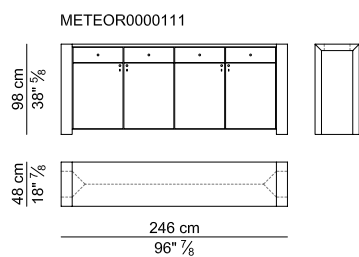

MOBILI BASSI- LOW CABINETS