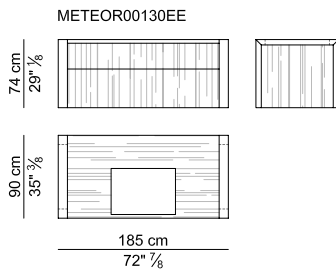

SCRIVANIE RETTANGOLARI PROFONDE CM. 90 E RELATIVO MOBILE LATERALE BASSO – RECTANGULAR DESKS 90 CM. DEEP AND ITS LOW SIDEBORD