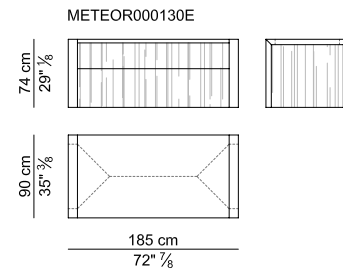

SCRIVANIE RETTANGOLARI PROFONDE CM. 90 E RELATIVO MOBILE LATERALE BASSO – RECTANGULAR DESKS 90 CM. DEEP AND ITS LOW SIDEBORD