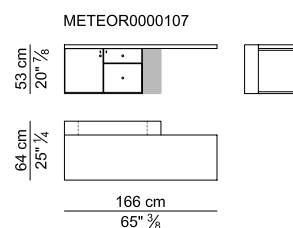

SCRIVANIE PROFONDE CM. 120 CON LATERALE A PENISOLA E RELATIVO MOBILE LATERALE ALTO – DESKS 120 CM. DEEP WITH LATERAL EXTENSION WITH ITS HIGH SIDEBOARD

SCRIVANIE RETTANGOLARI PROFONDE CM. 120 E RELATIVO MOBILE LATERALE BASSO – RECTANGULAR DESKS 120 CM. DEEP AND ITS LOW SIDEBORD

SCRIVANIE PROFONDE CM. 105 CON LATERALE A PENISOLA E RELATIVO MOBILE LATERALE ALTO – DESKS 105 CM. DEEP WITH LATERAL EXTENSION AND ITS HIGH SIDEBORD

SCRIVANIE RETTANGOLARI PROFONDE CM. 105 E RELATIVO MOBILE LATERALE BASSO – RECTANGULAR DESKS 105 CM. DEEP AND ITS LOW SIDEBORD