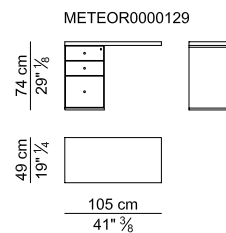

SCRIVANIE PROFONDE CM. 90 CON LATERALE A PENISOLA E RELATIVO MOBILE LATERALE ALTO – DESKS 90 CM. DEEP WITH LATERAL EXTENSION AND ITS HIGH SIDEBORD