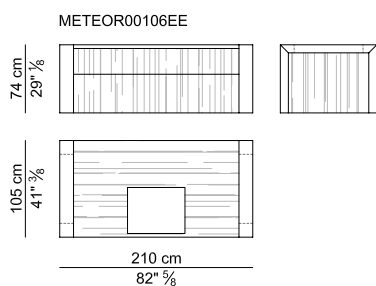

SCRIVANIE PROFONDE CM. 120 CON LATERALE A PENISOLA E RELATIVO MOBILE LATERALE ALTO – DESKS 120 CM. DEEP WITH LATERAL EXTENSION WITH ITS HIGH SIDEBOARD

SCRIVANIE RETTANGOLARI PROFONDE CM. 120 E RELATIVO MOBILE LATERALE BASSO – RECTANGULAR DESKS 120 CM. DEEP AND ITS LOW SIDEBORD

SCRIVANIE PROFONDE CM. 105 CON LATERALE A PENISOLA E RELATIVO MOBILE LATERALE ALTO – DESKS 105 CM. DEEP WITH LATERAL EXTENSION AND ITS HIGH SIDEBORD

SCRIVANIE RETTANGOLARI PROFONDE CM. 105 E RELATIVO MOBILE LATERALE BASSO – RECTANGULAR DESKS 105 CM. DEEP AND ITS LOW SIDEBORD