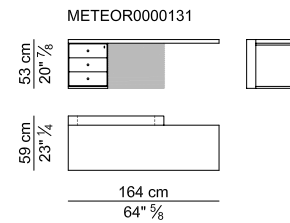

SCRIVANIE RETTANGOLARI PROFONDE CM. 90 E RELATIVO MOBILE LATERALE BASSO – RECTANGULAR DESKS 90 CM. DEEP AND ITS LOW SIDEBORD