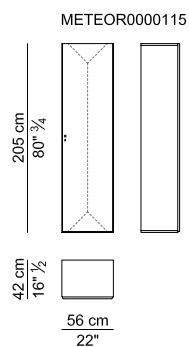

MOBILI ALTI - HIGH CABINETS