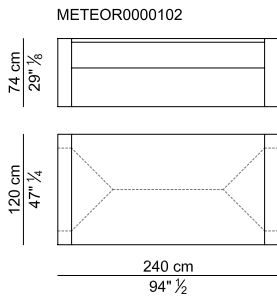

SCRIVANIE PROFONDE CM. 120 CON LATERALE A PENISOLA E RELATIVO MOBILE LATERALE ALTO – DESKS 120 CM. DEEP WITH LATERAL EXTENSION WITH ITS HIGH SIDEBOARD

SCRIVANIE RETTANGOLARI PROFONDE CM. 120 E RELATIVO MOBILE LATERALE BASSO – RECTANGULAR DESKS 120 CM. DEEP AND ITS LOW SIDEBORD