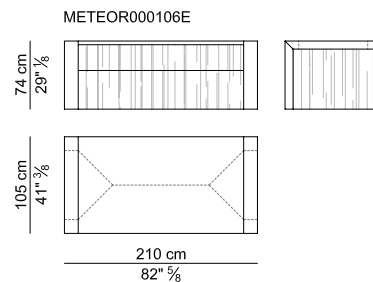

SCRIVANIE PROFONDE CM. 120 CON LATERALE A PENISOLA E RELATIVO MOBILE LATERALE ALTO – DESKS 120 CM. DEEP WITH LATERAL EXTENSION WITH ITS HIGH SIDEBOARD

SCRIVANIE RETTANGOLARI PROFONDE CM. 120 E RELATIVO MOBILE LATERALE BASSO – RECTANGULAR DESKS 120 CM. DEEP AND ITS LOW SIDEBORD

SCRIVANIE PROFONDE CM. 105 CON LATERALE A PENISOLA E RELATIVO MOBILE LATERALE ALTO – DESKS 105 CM. DEEP WITH LATERAL EXTENSION AND ITS HIGH SIDEBORD

SCRIVANIE RETTANGOLARI PROFONDE CM. 105 E RELATIVO MOBILE LATERALE BASSO – RECTANGULAR DESKS 105 CM. DEEP AND ITS LOW SIDEBORD