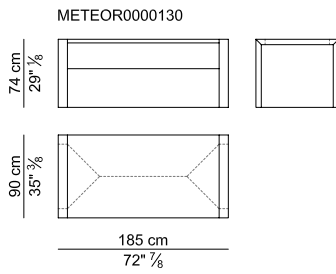

SCRIVANIE PROFONDE CM. 120 CON LATERALE A PENISOLA E RELATIVO MOBILE LATERALE ALTO – DESKS 120 CM. DEEP WITH LATERAL EXTENSION WITH ITS HIGH SIDEBOARD

SCRIVANIE RETTANGOLARI PROFONDE CM. 120 E RELATIVO MOBILE LATERALE BASSO – RECTANGULAR DESKS 120 CM. DEEP AND ITS LOW SIDEBORD

SCRIVANIE PROFONDE CM. 105 CON LATERALE A PENISOLA E RELATIVO MOBILE LATERALE ALTO – DESKS 105 CM. DEEP WITH LATERAL EXTENSION AND ITS HIGH SIDEBORD

SCRIVANIE RETTANGOLARI PROFONDE CM. 105 E RELATIVO MOBILE LATERALE BASSO – RECTANGULAR DESKS 105 CM. DEEP AND ITS LOW SIDEBORD

SCRIVANIE PROFONDE CM. 90 CON LATERALE A PENISOLA E RELATIVO MOBILE LATERALE ALTO – DESKS 90 CM. DEEP WITH LATERAL EXTENSION AND ITS HIGH SIDEBORD

SCRIVANIE RETTANGOLARI PROFONDE CM. 90 E RELATIVO MOBILE LATERALE BASSO – RECTANGULAR DESKS 90 CM. DEEP AND ITS LOW SIDEBORD