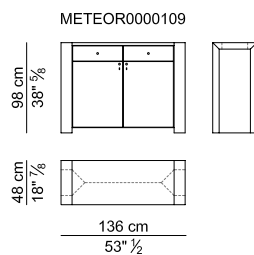

MOBILI BASSI– LOW CABINETS