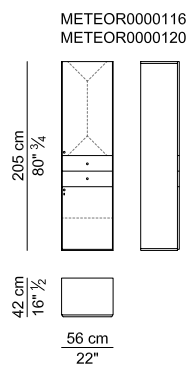

MOBILI ALTI - HIGH CABINETS