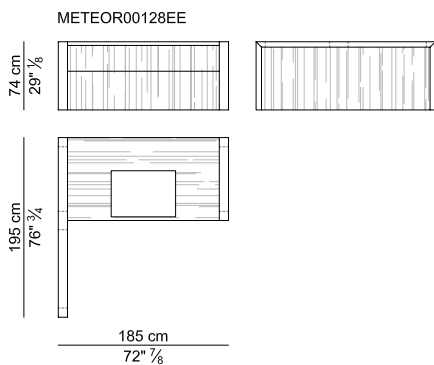

SCRIVANIE PROFONDE CM. 90 CON LATERALE A PENISOLA E RELATIVO MOBILE LATERALE ALTO – DESKS 90 CM. DEEP WITH LATERAL EXTENSION AND ITS HIGH SIDEBORD