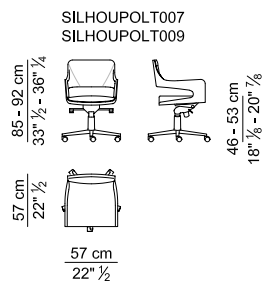

POLTRONE SU RUOTE – ARMCHAIRS ON CASTERS