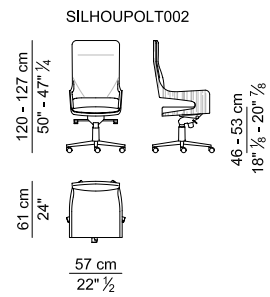

POLTRONE SU RUOTE – ARMCHAIRS ON CASTERS