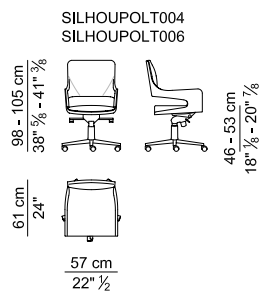

POLTRONE SU RUOTE – ARMCHAIRS ON CASTERS