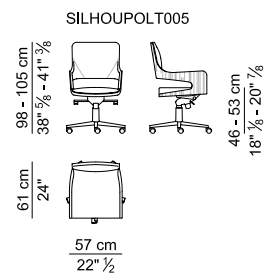

POLTRONE SU RUOTE – ARMCHAIRS ON CASTERS