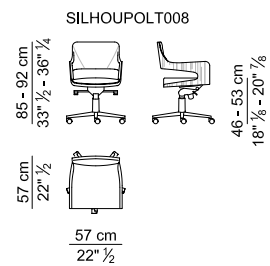

POLTRONE SU RUOTE – ARMCHAIRS ON CASTERS