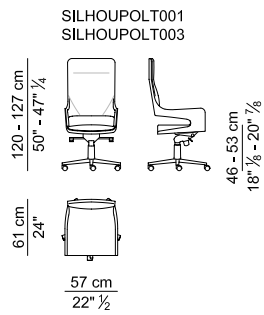

POLTRONE SU RUOTE – ARMCHAIRS ON CASTERS