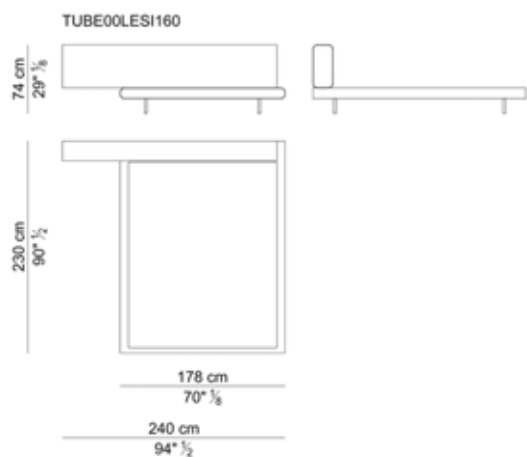

DESIGN Mauro Lipparini – 2007

Struttura. La testata e i fianchi laterali sono composti di diverse parti realizzate in legno massello di pioppo (stagionato “naturalmente” per almeno 3 anni) con elementi in multistrato di pioppo e pannello nobilitato; giunzioni a incastro con spine cilindriche. L’imbottitura è ottenuta con una lastra di poliuretano espanso indeformabile con densità di 70 kg/m³ esente da CFC. Testata e fianchi laterali sono rivestiti in cuoio e fissati a una struttura d’acciaio sulla quale è poggiata una rete a doghe in legno. I dettagli inseriti nella testata e nella base possono essere cromati o in noce canaletto fiammato effetto cera.

Frame. Headboard and lateral bands are made with different materials: solid poplar heartwood (“naturally” seasoned for at least 3 years) with connecting elements in poplar plywood and melamine coated panels; dap joints with cylindrical dowels. The framework is upholstered with contoured sheets of resilient, CFC-free polyurethane foam with density of 70 kg/m³. Headboard and lateral bands are covered in saddle leather and then are fixed to a metal frame where leans a wooden slatted base. The details inserted in the headboard and in the base can be chromed or in veined black walnut wood with wax effect.

LETTI - BEDS

LETTI CON TESTATA ESTESA A DESTRA O SINISTRA – BEDS WITH HEADBOARD EXTENDED ON RIGHTSIDE OR LEFTSIDE

LETTI CON TESTATA ESTESA A DESTRA E SINISTRA – BEDS WITH HEADBOARD EXTENDED ON RIGHTSIDE AND LEFTSIDE