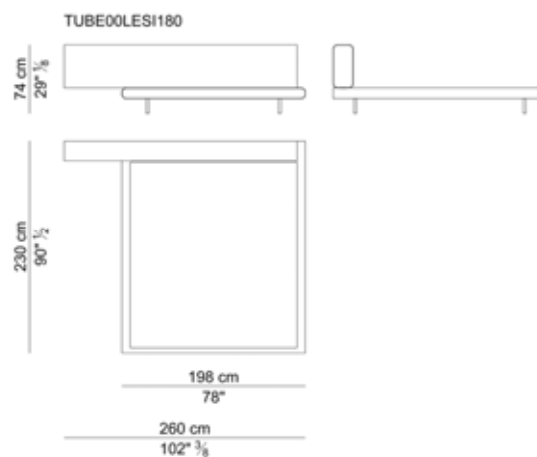

DESIGN Mauro Lipparini – 2007

Struttura. La testata e i fianchi laterali sono composti di diverse parti realizzate in legno massello di pioppo (stagionato “naturalmente” per almeno 3 anni) con elementi in multistrato di pioppo e pannello nobilitato; giunzioni a incastro con spine cilindriche. L’imbottitura è ottenuta con una lastra di poliuretano espanso indeformabile con densità di 70 kg/m³ esente da CFC. Testata e fianchi laterali sono rivestiti in cuoio e fissati a una struttura d’acciaio sulla quale è poggiata una rete a doghe in legno. I dettagli inseriti nella testata e nella base possono essere cromati o in noce canaletto fiammato effetto cera.

Frame. Headboard and lateral bands are made with different materials: solid poplar heartwood (“naturally” seasoned for at least 3 years) with connecting elements in poplar plywood and melamine coated panels; dap joints with cylindrical dowels. The framework is upholstered with contoured sheets of resilient, CFC-free polyurethane foam with density of 70 kg/m³. Headboard and lateral bands are covered in saddle leather and then are fixed to a metal frame where leans a wooden slatted base. The details inserted in the headboard and in the base can be chromed or in veined black walnut wood with wax effect.

LETTI - BEDS

LETTI CON TESTATA ESTESA A DESTRA O SINISTRA – BEDS WITH HEADBOARD EXTENDED ON RIGHTSIDE OR LEFTSIDE

LETTI CON TESTATA ESTESA A DESTRA E SINISTRA – BEDS WITH HEADBOARD EXTENDED ON RIGHTSIDE AND LEFTSIDE