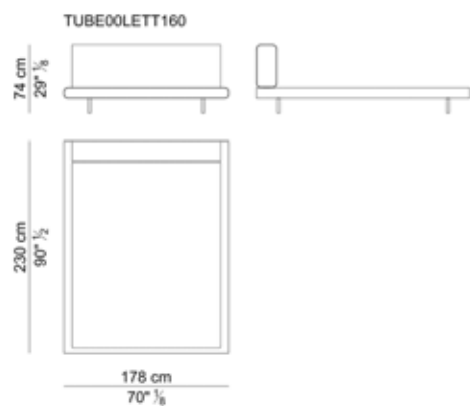

LETTI - BEDS