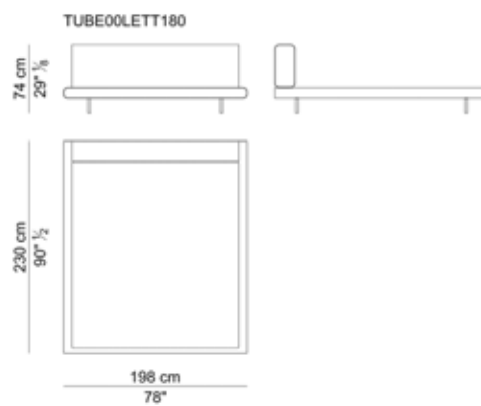

LETTI - BEDS