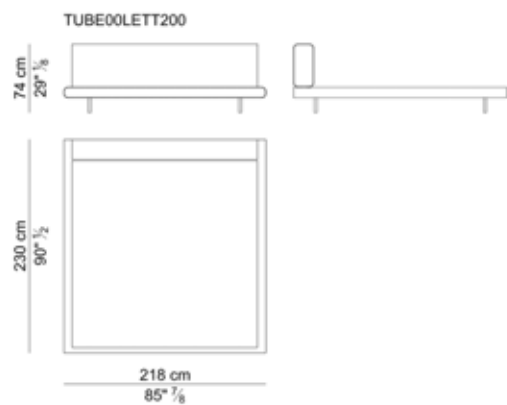

LETTI - BEDS