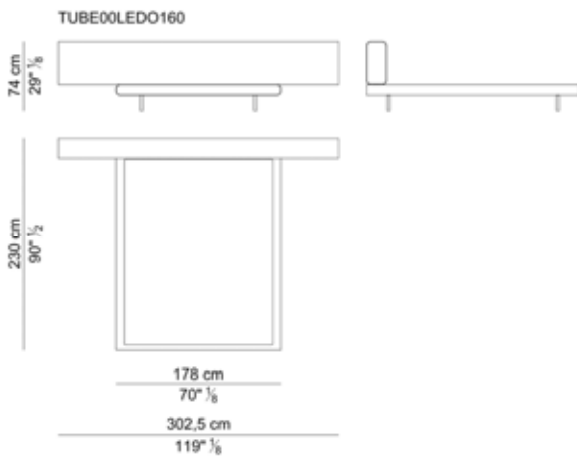

DESIGN Mauro Lipparini – 2007

Struttura. La testata e i fianchi laterali sono composti di diverse parti realizzate in legno massello di pioppo (stagionato “naturalmente” per almeno 3 anni) con elementi in multistrato di pioppo e pannello nobilitato; giunzioni a incastro con spine cilindriche. L’imbottitura è ottenuta con una lastra di poliuretano espanso indeformabile con densità di 70 kg/m³ esente da CFC. Testata e fianchi laterali sono rivestiti in cuoio e fissati a una struttura d’acciaio sulla quale è poggiata una rete a doghe in legno. I dettagli inseriti nella testata e nella base possono essere cromati o in noce canaletto fiammato effetto cera.

LETTI - BEDS

LETTI CON TESTATA ESTESA A DESTRA O SINISTRA – BEDS WITH HEADBOARD EXTENDED ON RIGHTSIDE OR LEFTSIDE

LETTI CON TESTATA ESTESA A DESTRA E SINISTRA – BEDS WITH HEADBOARD EXTENDED ON RIGHTSIDE AND LEFTSIDE