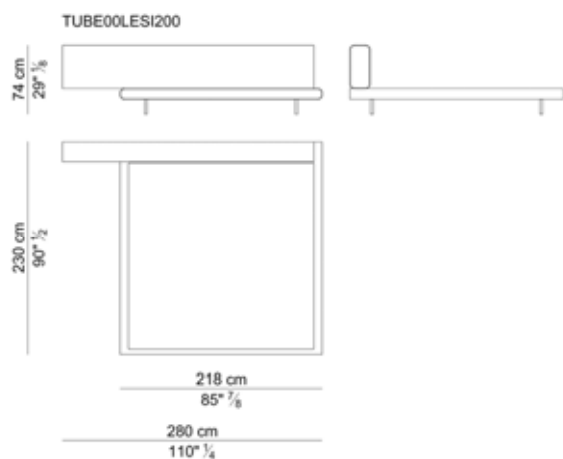

DESIGN Mauro Lipparini – 2007

Struttura. La testata e i fianchi laterali sono composti di diverse parti realizzate in legno massello di pioppo (stagionato “naturalmente” per almeno 3 anni) con elementi in multistrato di pioppo e pannello nobilitato; giunzioni a incastro con spine cilindriche. L’imbottitura è ottenuta con una lastra di poliuretano espanso indeformabile con densità di 70 kg/m³ esente da CFC. Testata e fianchi laterali sono rivestiti in cuoio e fissati a una struttura d’acciaio sulla quale è poggiata una rete a doghe in legno. I dettagli inseriti nella testata e nella base possono essere cromati o in noce canaletto fiammato effetto cera.

Frame. Headboard and lateral bands are made with different materials: solid poplar heartwood (“naturally” seasoned for at least 3 years) with connecting elements in poplar plywood and melamine coated panels; dap joints with cylindrical dowels. The framework is upholstered with contoured sheets of resilient, CFC-free polyurethane foam with density of 70 kg/m³. Headboard and lateral bands are covered in saddle leather and then are fixed to a metal frame where leans a wooden slatted base. The details inserted in the headboard and in the base can be chromed or in veined black walnut wood with wax effect.

LETTI - BEDS

LETTI CON TESTATA ESTESA A DESTRA O SINISTRA – BEDS WITH HEADBOARD EXTENDED ON RIGHTSIDE OR LEFTSIDE

LETTI CON TESTATA ESTESA A DESTRA E SINISTRA – BEDS WITH HEADBOARD EXTENDED ON RIGHTSIDE AND LEFTSIDE