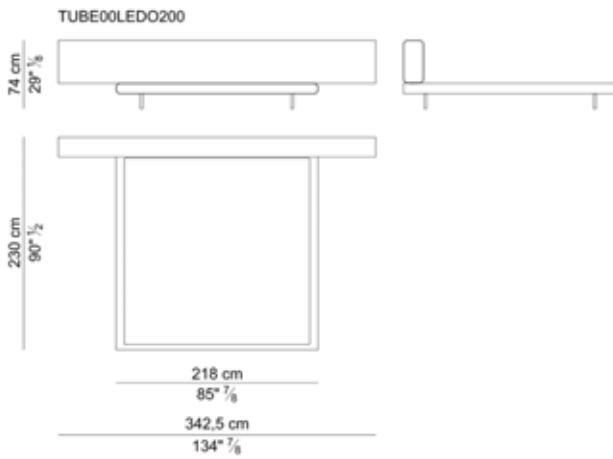

DESIGN Mauro Lipparini – 2007

Struttura. La testata e i fianchi laterali sono composti di diverse parti realizzate in legno massello di pioppo (stagionato “naturalmente” per almeno 3 anni) con elementi in multistrato di pioppo e pannello nobilitato; giunzioni a incastro con spine cilindriche. L’imbottitura è ottenuta con una lastra di poliuretano espanso indeformabile con densità di 70 kg/m³ esente da CFC. Testata e fianchi laterali sono rivestiti in cuoio e fissati a una struttura d’acciaio sulla quale è poggiata una rete a doghe in legno. I dettagli inseriti nella testata e nella base possono essere cromati o in noce canaletto fiammato effetto cera.

LETTI - BEDS

LETTI CON TESTATA ESTESA A DESTRA O SINISTRA – BEDS WITH HEADBOARD EXTENDED ON RIGHTSIDE OR LEFTSIDE

LETTI CON TESTATA ESTESA A DESTRA E SINISTRA – BEDS WITH HEADBOARD EXTENDED ON RIGHTSIDE AND LEFTSIDE